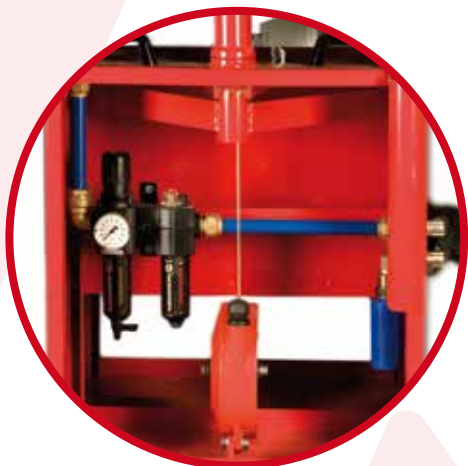

## CARRO ERGONÓMICO

**ERGONOMIC TROLLEY**

**CHARIOT ERGONOMIQUE**

**CE**

Al servicio del **P R O F E S I O N A L**

## ***Características técnicas***

Equipado con: Filtro Lubrificador y Filtro Acústico.  
Dimensiones: 1500 x 500 x 1900 mm.  
Peso: 83 Kg.

## ***Technical characteristics***

Fitted with: Lubrificador filter & Acoustic filter.  
Dimensions: 1500 x 500 x 1900 mm.  
Weight: 83Kg.

## ***Caractéristiques techniques***

Equippé avec: Filtre Lubrificateur et filtre Acoustic.  
Dimensions: 1500 x 500 x 1900 mm.  
Poids: 83 Kg.